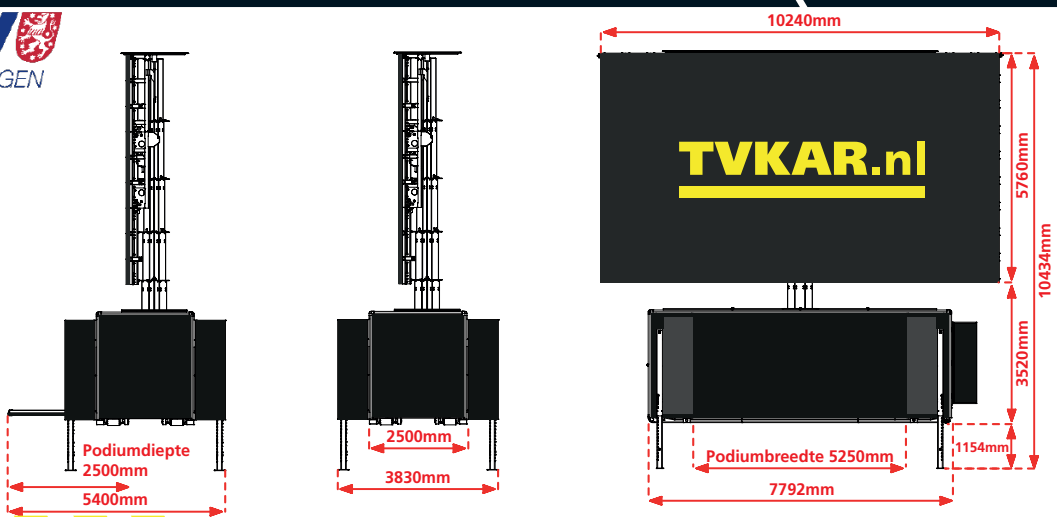

SCHERM

- Formaat display: 1024 \ 576 cm. (b \ h)
- Verhouding display: 16 \ 9
- Resolutie display: 1344 \ 756 px (b \ h)
- Pitch: 7 mm SMD
- Kijkafstand: min. 10 m. \ max. 300 m.
- Kijkhoek: 150° hor. \ 120° vert.
- Lichtsterkte wordt automatisch geregeld

ALGEMEEN

- Installatietijd: ± 60 minuten
- Afm. container: 780 \ 400 \ 286 cm. (l \ b \ h)
- Maximale hoogte: 928 cm (1045 cm op poten)
- Gewicht: 18000 kg. (container)
- Scherm kan 360 graden gedraaid worden
- Stroominput: 400V 125A Ceeform
- Stroomverbruik: 53KW max, 18KW gem.

AFMETINGEN