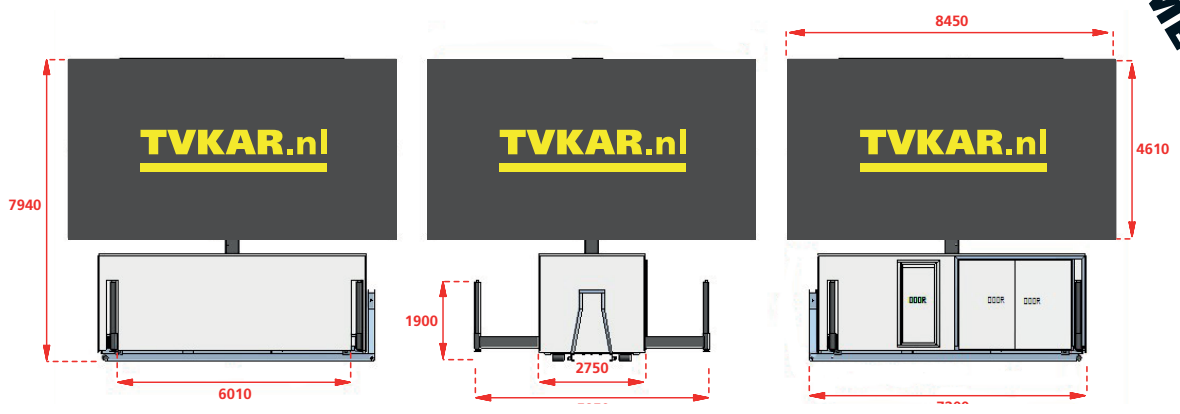

“TVKAR 40m²”

TVKAR.nl PART OF **Boels RENTAL**

De TVKAR 40m² is inzetbaar tijdens festivals, concerten, beurzen, sportwedstrijden, openingen, maar zeker ook als reclameobject. De TVKAR 40m² is dankzij zijn grote scherm bij uitstek geschikt voor de grotere evenementen. De TVKAR 40m² beschikt over een interne stroomvoorziening. Naast de TVKAR 40m² beschikken wij over meer mobiele LED schermen van 6m² tot 60m². Zo is er altijd een passend scherm voor uw evenement! De kwaliteit van onze schermen is subliem en ze zijn zowel binnen als buiten inzetbaar. Uiteraard kunnen de schermen sec worden gehuurd, maar wij kunnen u ook van dienst zijn met het maken van content en het leveren van licht en geluid, live video-registratie, satelliet-verbindingen en stroomvoorzieningen.

1. **SCHERM**
2. Formaat display: 845 \ 461 cm. (b \ h)
   - Verhouding display: 16 \ 9
   - Resolutie display: 704 \ 384 px (b \ h)
   - Pitch: 12 mm
   - Kijkafstand: min. 10 m. \ max. 250 m.
   - Kijkhoek: 150° hor. \ 90° vert.
   - Lichtsterkte wordt automatisch geregeld

1. **ALGEMEEN**
2. Installatietijd: ± 60 minuten
   - Afm. container: 720 \ 595 \ 283 cm. (l \ b \ h)
   - Maximale hoogte: 794 cm
   - Gewicht: 15000 kg. (container)
   - Scherm kan 360 graden gedraaid worden
   - Stroominput: 400V 125A Ceeform
   - Stroomverbruik: 27KW max, 8KW gem.

1. **OPTIES**
2. Stroomvoorziening
   - Bijpassende audiosystemen
   - Audioapparatuur (audiomixer \ microfoon)
   - Laptop
   - Satelliet tv
   - Vormgeving content
   - Live registratie (Mobiele of vaste camera)

AFMETINGEN