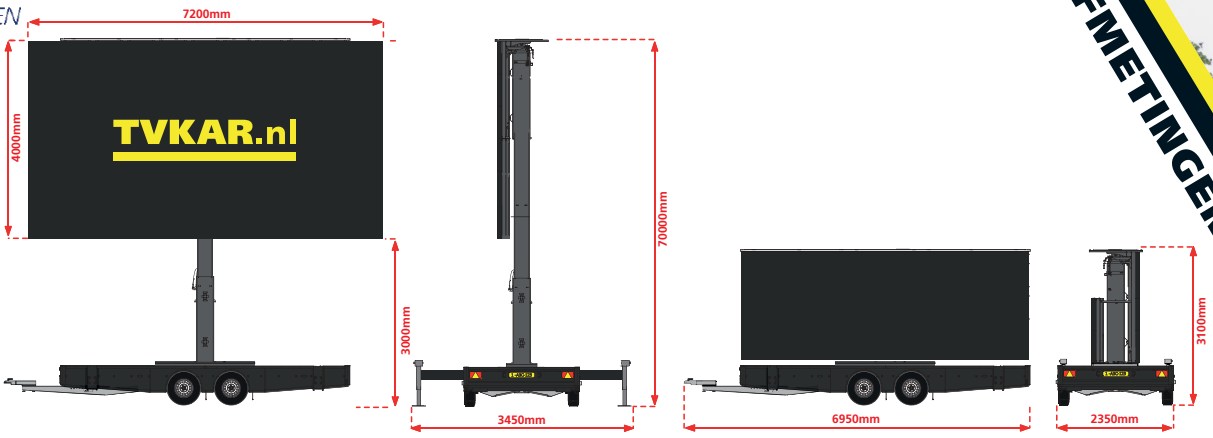

# “TVKAR 30m<sup>2</sup>”

De TVKAR 30m<sup>2</sup> is inzetbaar tijdens festivals, concerten, beurzen, sportwedstrijden, openingen, maar zeker ook als reclameobject. De TVKAR 30m<sup>2</sup> combineert een groot scherm en fijne pixelpitch met een compacte aanhangwagen. Hierdoor is de TVKAR 30m<sup>2</sup> snel te plaatsen op locaties waar weinig ruimte is. Naast de TVKAR 30m<sup>2</sup> beschikken wij over meer mobiele LED schermen van 6m<sup>2</sup> tot 60m<sup>2</sup>. Zo is er altijd een passend scherm voor uw evenement! De kwaliteit van onze schermen is subliem en ze zijn zowel binnen als buiten inzetbaar. Uiteraard kunnen de schermen sec worden gehuurd, maar wij kunnen u ook van dienst zijn met het maken van content en het leveren van licht en geluid, live video-registratie, satelliet-verbindingen en stroomvoorzieningen.

- ### SCHERM
- Formaat display: 720 \ 400 cm. (b \ h)
  - Verhouding display: 16 \ 9
  - Resolutie display: 1920 \ 1056 px (b \ h)
  - Pitch: 3 mm SMD
  - Kijkafstand: min. 10 m. \ max. 225 m.
  - Kijkhoek: 150° hor. \ 120° vert.
  - Lichtsterkte wordt automatisch geregeld

- ### ALGEMEEN
- Opstarttijd: ± 30 minuten
  - Afm. aanhanger: 695 \ 235 \ 310 cm. (l \ b \ h)
  - Maximale hoogte: 700 cm
  - Gewicht: 3500 kg.
  - Scherm kan 360 graden gedraaid worden
  - Stroominput: 400V 32A
  - Stroomverbruik: 22KW max, 8KW gem.

## AFMETINGEN