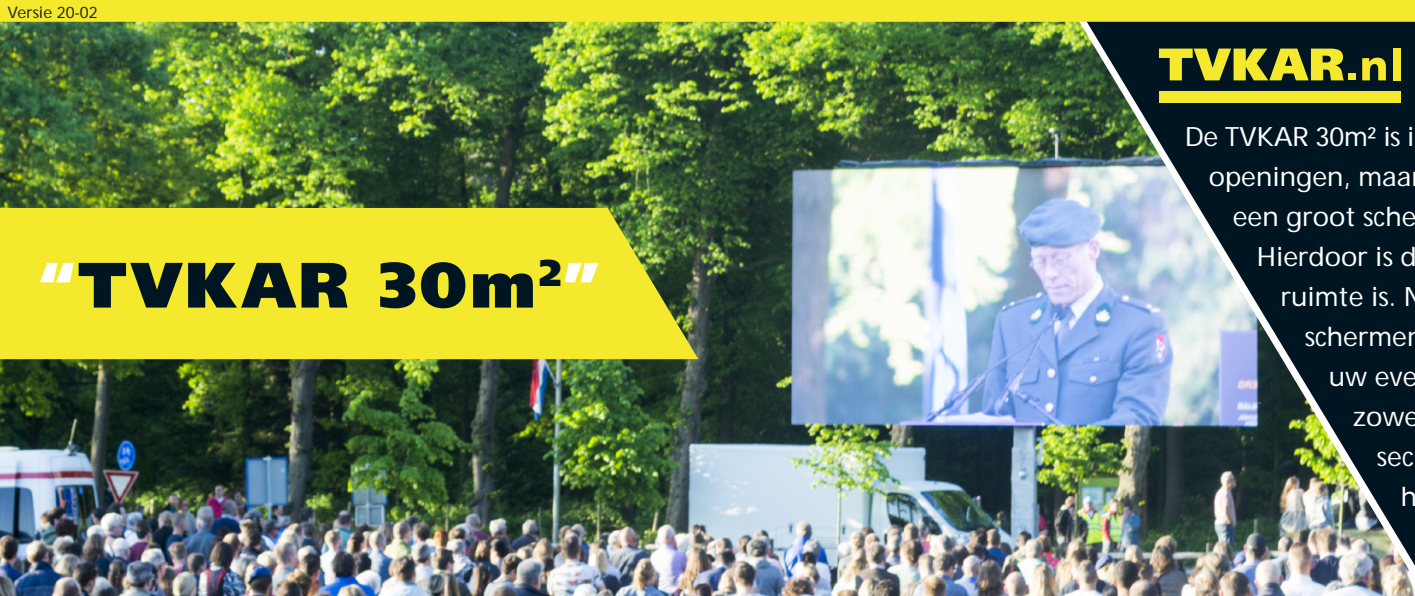

# “TVKAR 30m<sup>2</sup>”

De TVKAR 30m<sup>2</sup> is inzetbaar tijdens festivals, concerten, beurzen, sportwedstrijden, openingen, maar zeker ook als reclameobject. De TVKAR 30m<sup>2</sup> combineert een groot scherm en fijne pixelpitch met een compacte aanhangwagen. Hierdoor is de TVKAR 30m<sup>2</sup> snel te plaatsen op locaties waar weinig ruimte is. Naast de TVKAR 30m<sup>2</sup> beschikken wij over meer mobiele LED schermen van 6m<sup>2</sup> tot 60m<sup>2</sup>. Zo is er altijd een passend scherm voor uw evenement! De kwaliteit van onze schermen is subliem en ze zijn zowel binnen als buiten inzetbaar. Uiteraard kunnen de schermen sec worden gehuurd, maar wij kunnen u ook van dienst zijn met het maken van content en het leveren van licht en geluid, live video-registratie, satelliet-verbindingen en stroomvoorzieningen.

- ### SCHERM
- Formaat display: 720 \ 400 cm. (b \ h)
  - Verhouding display: 16 \ 9
  - Resolutie display: 1920 \ 1056 px (b \ h)
  - Pitch: 3 mm SMD
  - Kijkafstand: min. 10 m. \ max. 225 m.
  - Kijkhoek: 150° hor. \ 120° vert.
  - Lichtsterkte wordt automatisch geregeld

- ### ALGEMEEN
- Opstarttijd: ± 30 minuten
  - Afm. aanhanger: 695 \ 235 \ 310 cm. (l \ b \ h)
  - Maximale hoogte: 700 cm
  - Gewicht: 3500 kg.
  - Scherm kan 360 graden gedraaid worden
  - Stroominput: 400V 32A
  - Stroomverbruik: 22KW max, 8KW gem.