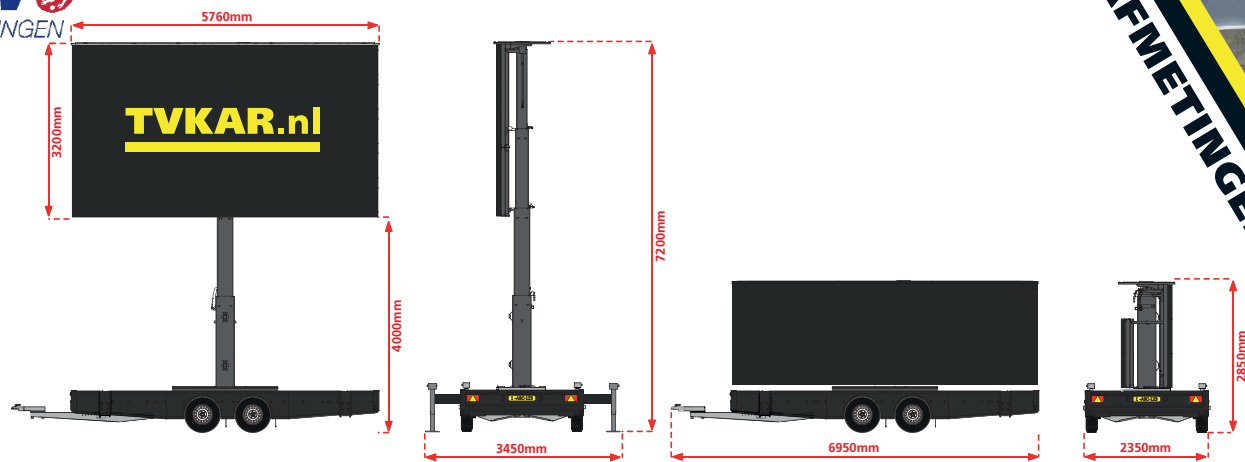

“TVKAR 20m²”

De TVKAR 20m² is inzetbaar tijdens festivals, concerten, beurzen, sportwedstrijden, openingen, maar zeker ook als reclameobject. De TVKAR 20m² combineert een groot scherm en fijne pixelpitch met een compacte aanhangwagen. Hierdoor is de TVKAR 20m² snel te plaatsen op locaties waar weinig ruimte is. Naast de TVKAR 20m² beschikken wij over meer mobiele LED schermen van 6m² tot 60m². Zo is er altijd een passend scherm voor uw evenement! De kwaliteit van onze schermen is subliem en ze zijn zowel binnen als buiten inzetbaar. Uiteraard kunnen de schermen sec worden gehuurd, maar wij kunnen u ook van dienst zijn met het maken van content en het leveren van licht en geluid, live video-registratie, satelliet-verbindingen en stroomvoorzieningen.

- Formaat display: 576 \ 320 cm. (b \ h)
- Verhouding display: 16 \ 9
- Resolutie display: 756 \ 420 px (b \ h)
- Pitch: 7 mm SMD
- Kijkafstand: min. 10 m. \ max. 200 m.
- Kijkhoek: 150° hor. \ 120° vert.
- Lichtsterkte wordt automatisch geregeld

SCHERM

- Installatietijd: ± 30 minuten
- Afm. aanhanger: 695 \ 232 \ 280 cm. (l \ b \ h)
- Maximale hoogte: 725 cm
- Gewicht: 3500 kg.
- Scherm kan 360 graden gedraaid worden
- Stroominput: 400V 32A Ceeform
- Stroomverbruik: 17KW max, 6KW gem.

ALGEMEEN

- Stroomvoorziening
- Bijpassende audiosystemen
- Audioapparatuur (audiomixer \ microfoon)
- Laptop
- Satelliet tv
- Vormgeving content
- Live registratie (Mobiele of vaste camera)

OPTIES

AFMETINGEN