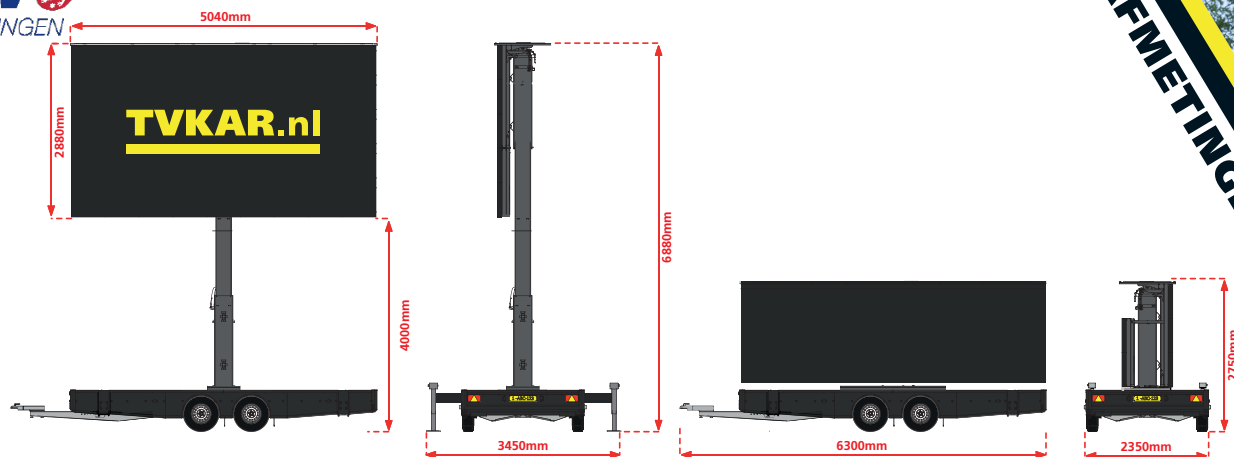

“TVKAR 15m²”

De TVKAR 15m² is inzetbaar tijdens festivals, concerten, beurzen, sportwedstrijden, openingen, maar zeker ook als reclameobject. De TVKAR 15m² combineert een groot scherm en fijne pixelpitch met een compacte aanhangwagen. Hierdoor is de TVKAR 15m² snel te plaatsen op locaties waar weinig ruimte is. Naast de TVKAR 15m² beschikken wij over meer mobiele LED schermen van 6m² tot 60m². Zo is er altijd een passend scherm voor uw evenement! De kwaliteit van onze schermen is subliem en ze zijn zowel binnen als buiten inzetbaar. Uiteraard kunnen de schermen sec worden gehuurd, maar wij kunnen u ook van dienst zijn met het maken van content en het leveren van licht en geluid, live video-registratie, satelliet-verbindingen en stroomvoorzieningen.

- Formaat display: 504 \ 288 cm. (b \ h)
- Verhouding display: 16 \ 9
- Resolutie display: 1344 \ 768 px (b \ h)
- Pitch: 3 mm SMD
- Kijkafstand: min. 5 m. \ max. 150 m.
- Kijkhoek: 150° hor. \ 120° vert.
- Lichtsterkte wordt automatisch geregeld

SCHERM

- Opstarttijd: ± 30 minuten
- Afm. aanhanger: 630 \ 235 \ 275 cm. (l \ b \ h)
- Maximale hoogte: 688 cm
- Gewicht: 3400 kg.
- Scherm kan 360 graden gedraaid worden
- Stroominput: 400V 32A
- Stroomverbruik: 12KW max, 4KW gem.

ALGEMEEN

- Stroomvoorziening
- Bijpassende audiosystemen
- Audioapparatuur (audiomixer \ microfoon)
- Laptop
- Satelliet tv
- Vormgeving content
- Live registratie (Mobeile of vaste camera)

OPTIES

AFMETINGEN