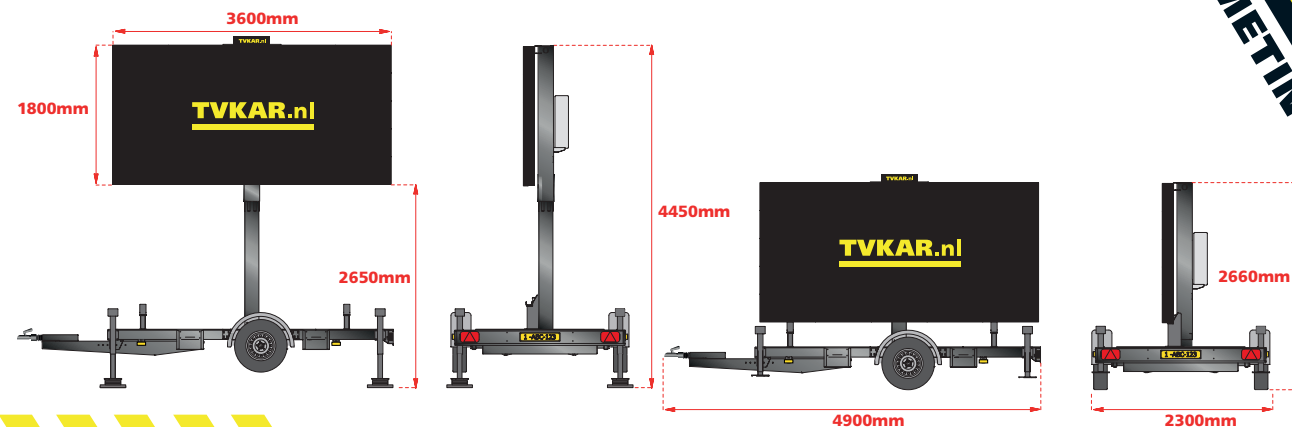

“TVKAR 6m²”

De TVKAR 6m² is inzetbaar tijdens festivals, concerten, beurzen, sportwedstrijden, openingen, maar zeker ook als reclameobject. Dankzij het compacte formaat van de TVKAR en omdat deze werkt op een enkele 230V aansluiting is de TVKAR 6m² zeer flexibel inzetbaar op alle mogelijke locaties. Naast de TVKAR 6m² beschikken wij over meer mobiele LED schermen tot 60m². Zo is er altijd een passend scherm voor uw evenement! De kwaliteit van onze schermen is subliem en ze zijn zowel binnen als buiten inzetbaar. Uiteraard kunnen de schermen sec worden gehoord, maar wij kunnen u ook van dienst zijn met het maken van content en het leveren van licht en geluid, live video-registratie, satelliet-verbindingen en stroomvoorzieningen.

SCHERM

- Formaat display: 360 \ 180 cm. (b \ h)
- Verhouding display: 16 \ 9
- Resolutie display: 960 \ 480 px (b \ h)
- Pitch: 3 mm SMD
- Kijkafstand: min. 5 m. \ max. 50 m.
- Kijkhoek: 150° hor. \ 120° vert.
- Lichtsterkte wordt automatisch geregeld

- Opstarttijd: ± 10 minuten
- Afm. aanhanger: 490 \ 230 \ 266 cm. (l \ b \ h)
- Maximale hoogte: 445 cm
- Gewicht: 1.350 kg.
- Scherm kan 360 graden gedraaid worden
- Stroominput: 230V 16A
- Stroomverbruik: 3,6KW max, 1,5KW gem.

ALGEMEEN

- Stroomvoorziening
- Bijpassende audiosystemen
- Audioapparatuur (audiomixer \ microfoon)
- Laptop
- Satelliet tv
- Vormgeving content
- Live registratie (Mobiele of vaste camera)

OPTIES

AFMETINGEN